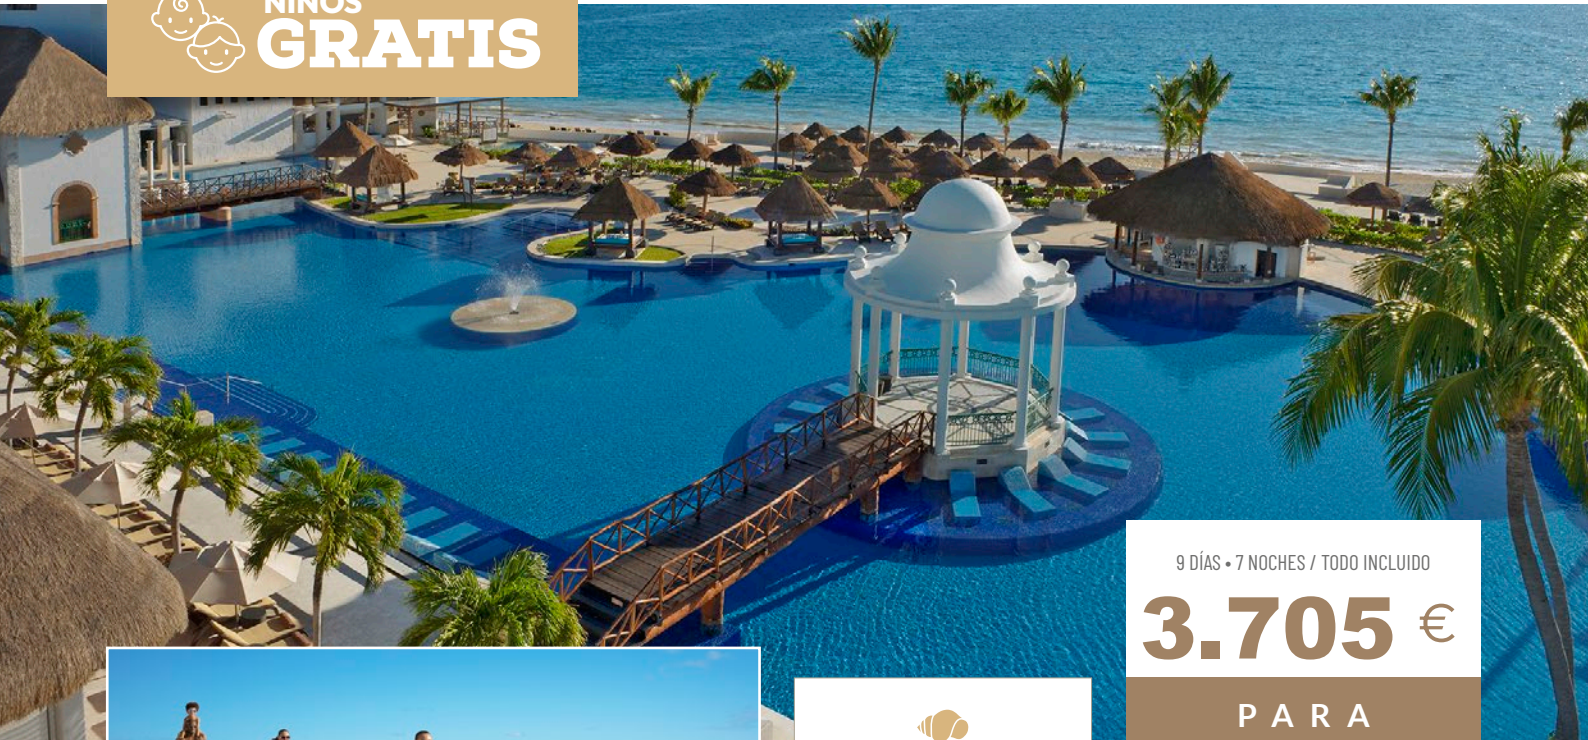

WORLD
OF
HYATT®

Inclusive
COLLECTION

CARIBE MEXICANO
PRIMAVERA/VERANO 2026

¡Regalo de!
200\$
(En cupones de Resort)

NIÑOS
GRATIS

9 DÍAS • 7 NOCHES / TODO INCLUIDO

3.705 €

PARA
**2 ADULTOS
+ 1 NIÑO**

DREAMS®
Sapphire
RESORT & SPA

Dreams® Sapphire Resort & Spa 5* Superior

Ubicado en Puerto Morelos, frente al segundo arrecife de coral más grande del mundo, su arquitectura inspirada en la cultura maya y sus exuberantes jardines situados junto a una extensa playa de fina arena blanca hacen de este resort el lugar perfecto para unas vacaciones en familia, en pareja o con amigos. Ganador del premio AAA Four Diamond desde 2012.

PERIODO DE RESERVA: HASTA EL **28 DE FEBRERO DE 2026**
PERIODO DE VIAJE: DEL **01 DE MAYO AL 31 DE OCTUBRE DE 2026**

19 RESORTS INCLUSIVE COLLECTION EN EL CARIBE **DOMINICANO**
26 RESORTS INCLUSIVE COLLECTION EN EL CARIBE **MEXICANO**

DREAMS®
RESORTS & SPAS

HYATT
VIVID
WORLD COLLECTION

ALUA
RESORTS & SPAS

SUNSCAPE®
RESORTS & SPAS

CATÁLOGO
GENERAL 

newblue

Precios dinámicos, sujetos a variaciones en el momento de la reserva. Precios en euros "desde", por persona, en ocupación doble estándar, correspondientes al 08/05/26. Para otras fechas, consultar precio. Precio para dos adultos + 1 niño (1 niño gratis por adulto con un máximo de 2 niños). Período de reservas hasta el 28 de febrero para niños Gratis y hasta el 16 de febrero para el descuento aplicado por Newblue. Período de viaje del 01 de mayo al 31 de octubre de 2026. Salidas desde Madrid en régimen de Todo Incluido, 9 días / 7 noches. Los precios incluyen: vuelo (W2Fly), clase turista, hotel, traslados, asistencia en destino y seguro de viaje. Tasas aéreas incluidas. World 2 Meet Travel S.L.U. (Newblue) – General Riera 154, Palma, B01847920, AVBAL73.